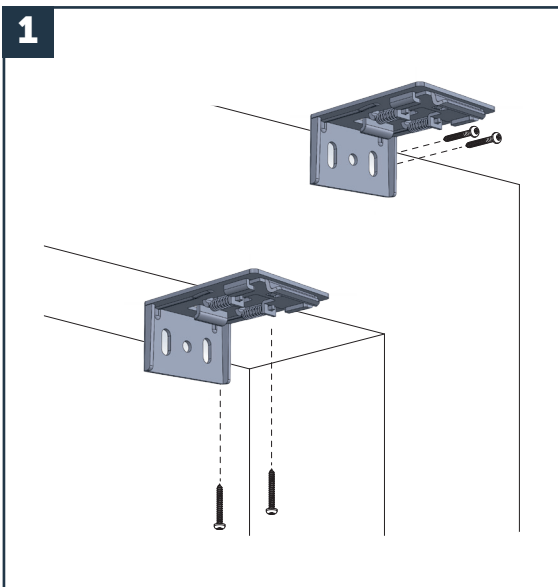

MONTAGEVEJLEDNING - POWER-MOVE DUO RULLEGARDIN

INSTALLATION MANUAL - POWER-MOVE DUO ROLLER

Skann QR koden eller besøg kirsch.dk/kollektion/motoriserede-gardiner for ofte stillede spørgsmål, tekniske specifikationer og programmering af motor.