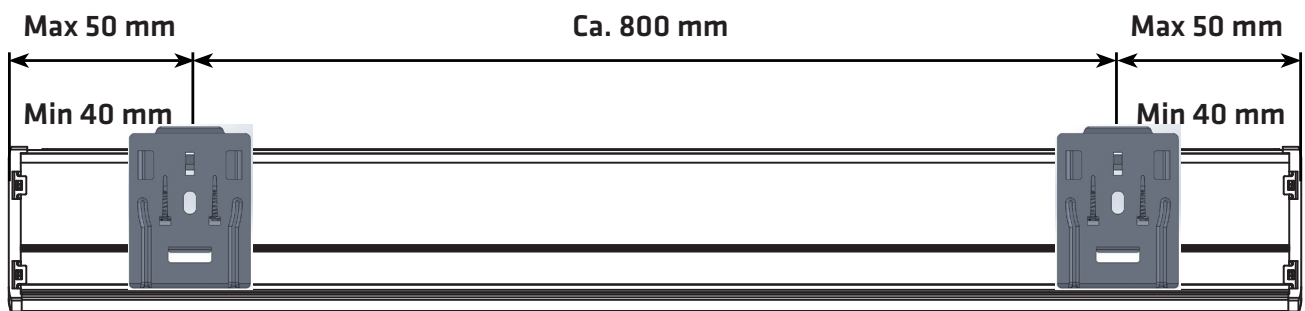

MONTAGEVEJLEDNING - POWER-MOVE DUO RULLEGARDIN

INSTALLATION MANUAL - POWER-MOVE DUO ROLLER

Skann QR koden eller besøg kirsch.dk/kollektion/motoriserede-gardiner for ofte stillede spørgsmål, tekniske specifikationer og programmering af motor.