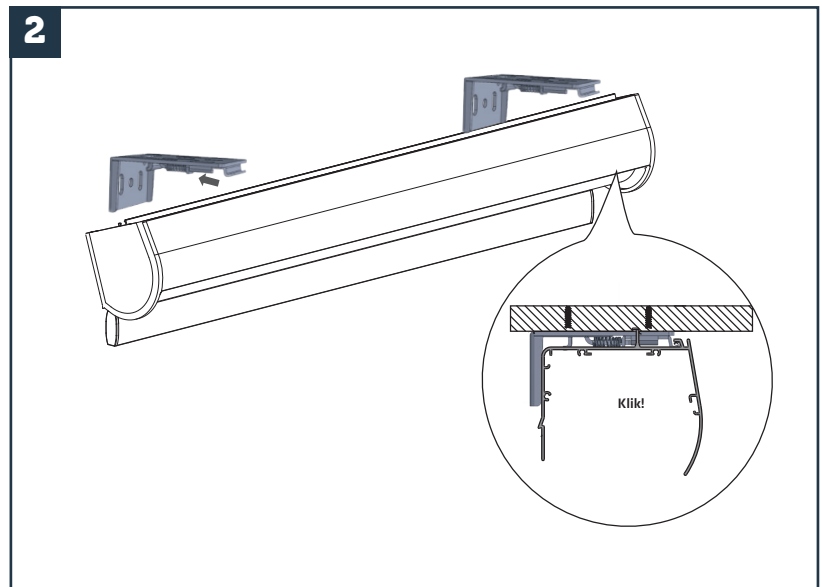

MONTAGEVEJLEDNING - POWER-MOVE DUO RULLEGARDIN

INSTALLATION MANUAL - POWER-MOVE DUO ROLLER

Skann QR koden eller besøg kirsch.dk/kollektion/motoriserede-gardiner for ofte stillede spørgsmål, tekniske specifikationer og programmering af motor.