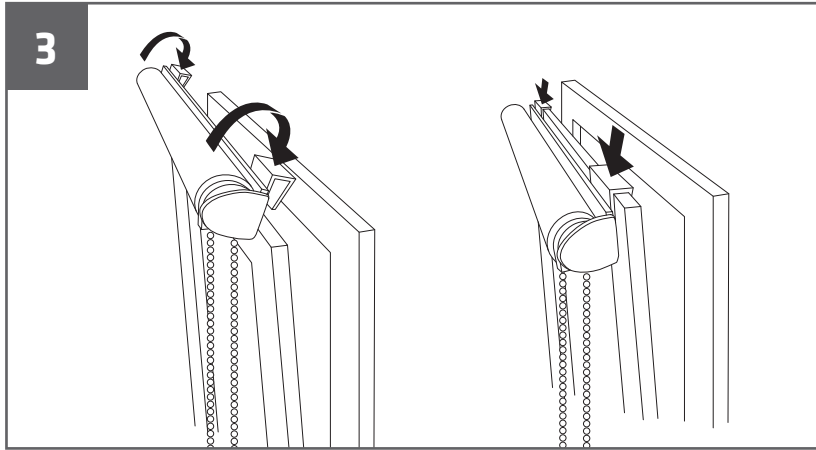

MONTAGEVEJLEDNING: DUO RULLEGARDIN M/KÆDETRÆK

INSTALLATION MANUAL: DUO ROLLER BLIND WITH CHAIN CONTROL

MONTERING MED LOFT-/VÆGBESLAG / MOUNTING WITH CEILING/WALL BRACKETS

MONTERING MED EASYFIT BESLAG MOUNTING WITH EASYFIT BRACKETS

Fortsættes...
Continued on next page...

MONTERING MED EASYFIT BESLAG
MOUNTING WITH EASYFIT BRACKETS

BØRNESIKKERHED / CHILD SAFETY DEVICE

MONTERING AF BESLAG TIL BUNDLISTE /
BOTTOM LIST ASSEMBLY BRACKET