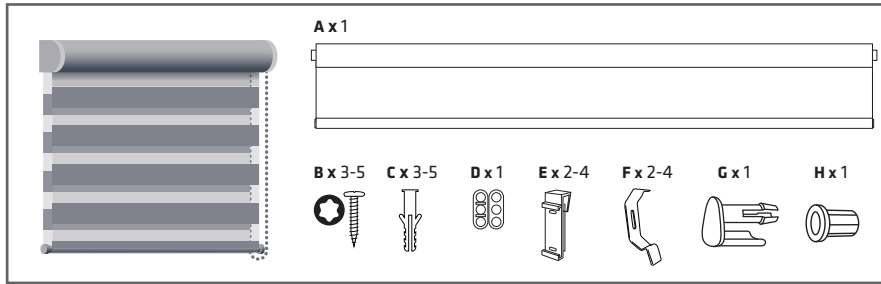

MONTAGEVEJLEDNING: DUO RULLEGARDIN M/KÆDETRÆK

INSTALLATION MANUAL: DUO ROLLER BLIND WITH CHAIN CONTROL

MONTERING MED LOFT-/VÆGBESLAG / MOUNTING WITH CEILING/WALL BRACKETS

MONTERING MED EASYFIT BESLAG MOUNTING WITH EASYFIT BRACKETS

Fortsættes...
Continued on next page...

MONTERING MED EASYFIT BESLAG
MOUNTING WITH EASYFIT BRACKETS

BØRNESIKKERHED / CHILD SAFETY DEVICE

MONTERING AF BESLAG TIL BUNDLISTE /
BOTTOM LIST ASSEMBLY BRACKET