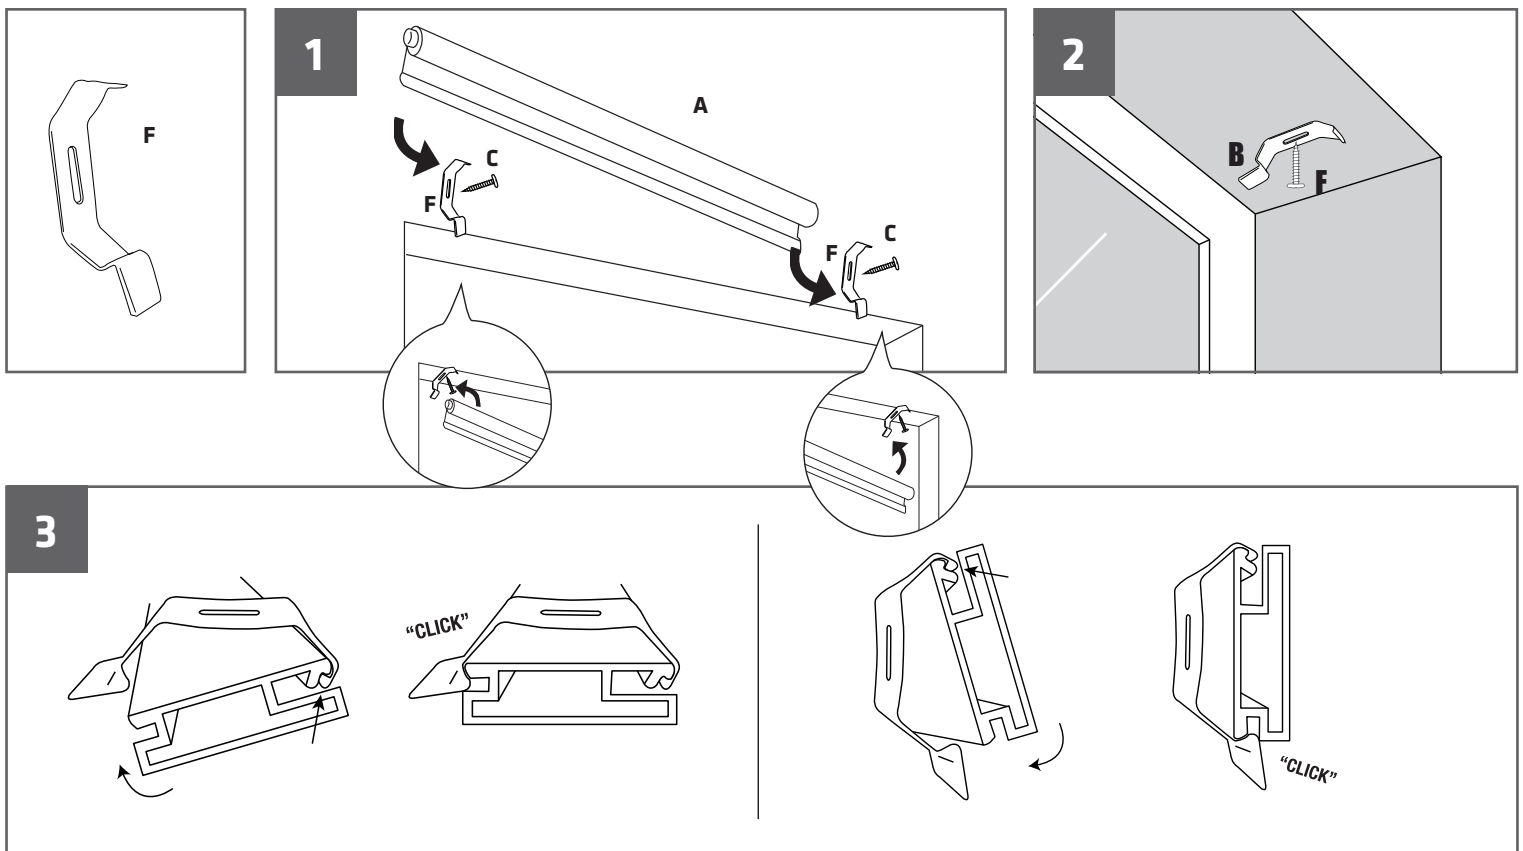

MONTAGEVEJLEDNING: DUO RULLEGARDIN M/KÆDETRÆK

INSTALLATION MANUAL: DUO ROLLER BLIND WITH CHAIN CONTROL

MONTERING MED LOFT-/VÆGBESLAG / MOUNTING WITH CEILING/WALL BRACKETS

MONTERING MED EASYFIT BESLAG MOUNTING WITH EASYFIT BRACKETS

Fortsættes...
Continued on next page...

MONTERING MED EASYFIT BESLAG
MOUNTING WITH EASYFIT BRACKETS

BØRNESIKKERHED / CHILD SAFETY DEVICE

MONTERING AF BESLAG TIL BUNDLISTE /
BOTTOM LIST ASSEMBLY BRACKET