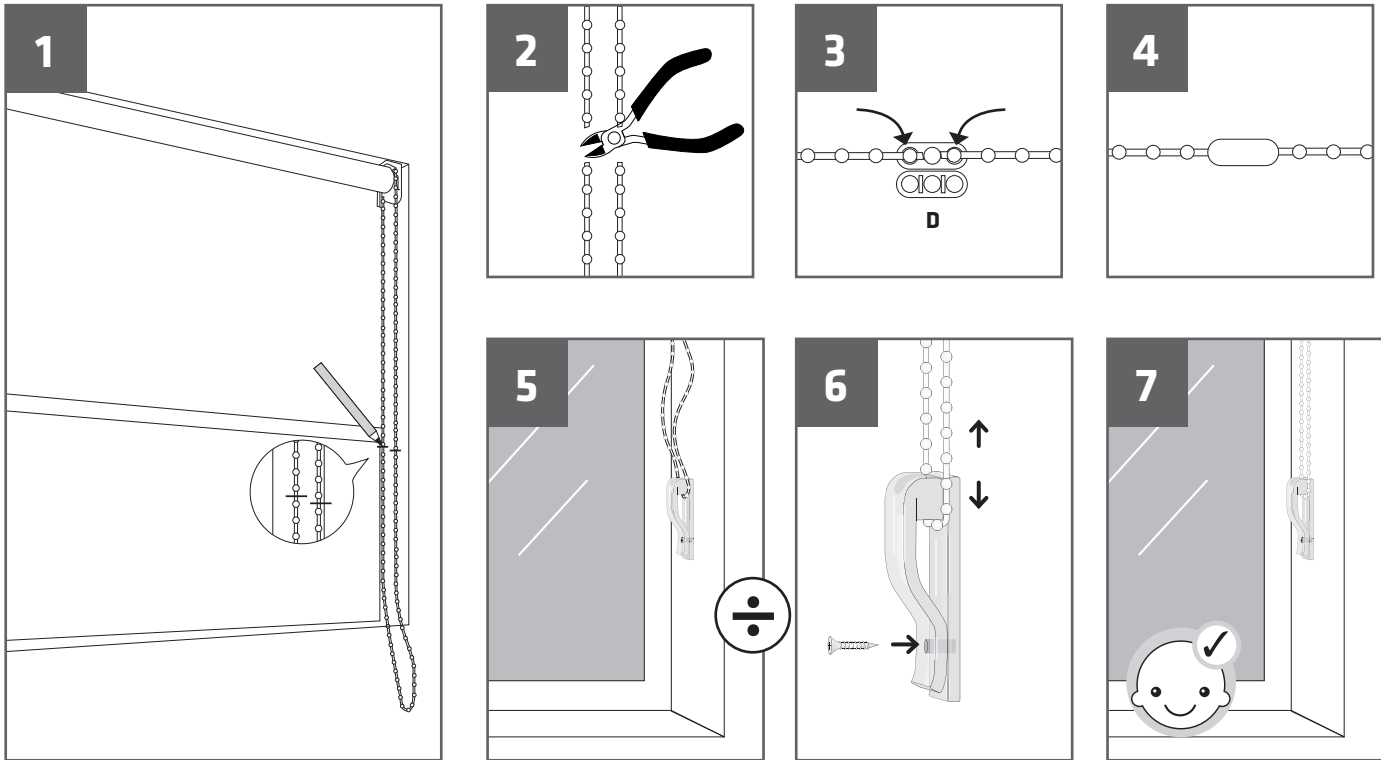

MONTAGEVEJLEDNING: DUO RULLEGARDIN M/KÆDETRÆK

INSTALLATION MANUAL: DUO ROLLER BLIND WITH CHAIN CONTROL

MONTERING MED LOFT-/VÆGBESLAG / MOUNTING WITH CEILING/WALL BRACKETS

MONTERING MED EASYFIT BESLAG MOUNTING WITH EASYFIT BRACKETS

Fortsættes...
Continued on next page...

MONTERING MED EASYFIT BESLAG
MOUNTING WITH EASYFIT BRACKETS

BØRNESIKKERHED / CHILD SAFETY DEVICE

MONTERING AF BESLAG TIL BUNDLISTE /
BOTTOM LIST ASSEMBLY BRACKET