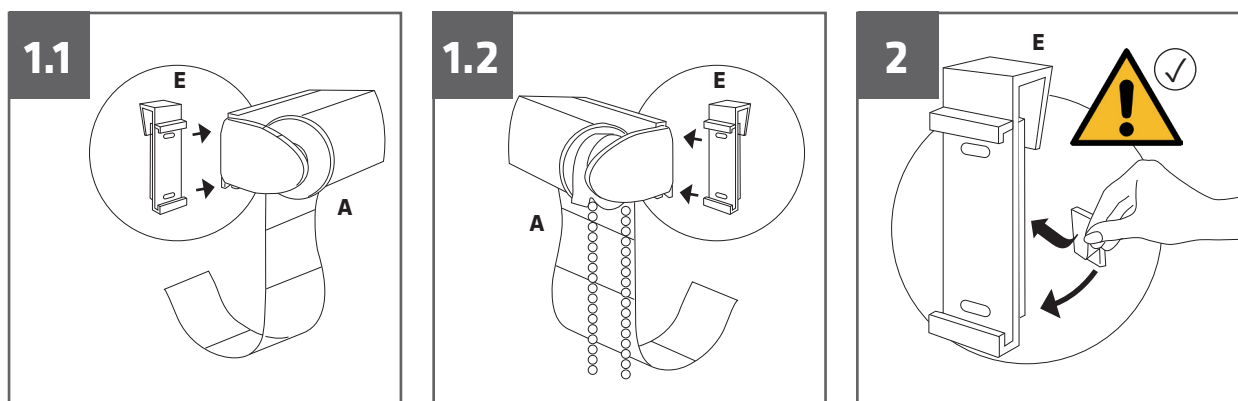

MONTAGEVEJLEDNING: DUO RULLEGARDIN M/KÆDETRÆK

INSTALLATION MANUAL: DUO ROLLER BLIND WITH CHAIN CONTROL

MONTERING MED LOFT-/VÆGBESLAG / MOUNTING WITH CEILING/WALL BRACKETS

MONTERING MED EASYFIT BESLAG MOUNTING WITH EASYFIT BRACKETS

Fortsættes...
Continued on next page...

MONTERING MED EASYFIT BESLAG
MOUNTING WITH EASYFIT BRACKETS

BØRNESIKKERHED / CHILD SAFETY DEVICE

MONTERING AF BESLAG TIL BUNDLISTE /
BOTTOM LIST ASSEMBLY BRACKET