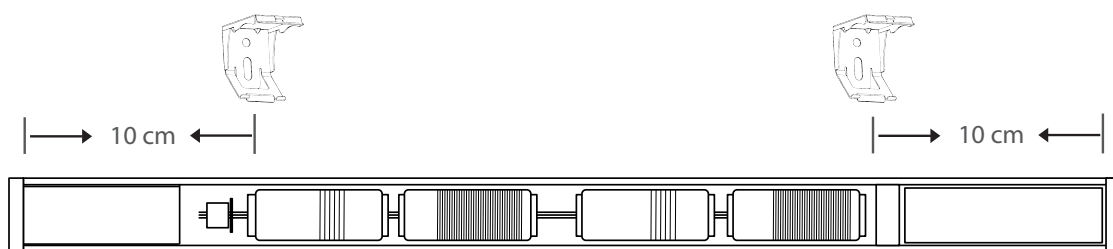

MONTAGEVEJLEDNING - POWER-MOVE FOLDEGARDIN

INSTALLATION MANUAL - POWER-MOVE ROMAN SHADES

Loft-/nichemontering med beslag Ceiling/niche installation w. brackets

Vægmontering med beslag Wall installation w. brackets