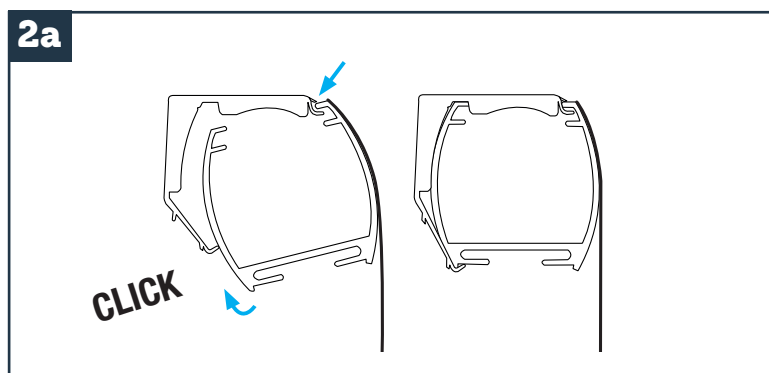

MONTAGEVEJLEDNING - POWER-MOVE FOLDEGARDIN

INSTALLATION MANUAL - POWER-MOVE ROMAN SHADES

Loft-/nichemontering med beslag Ceiling/niche installation w. brackets

Vægmontering med beslag Wall installation w. brackets