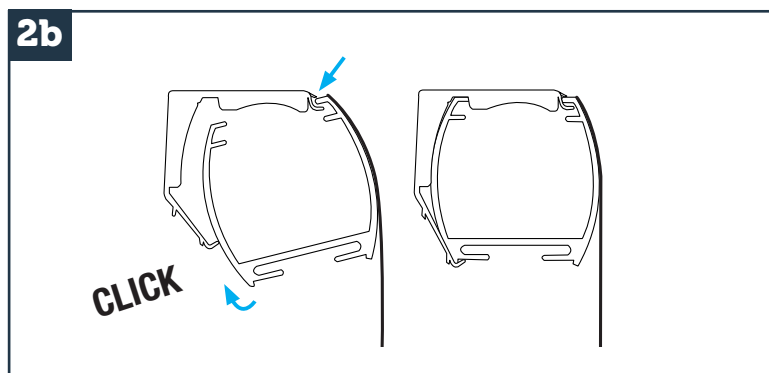

MONTAGEVEJLEDNING - POWER-MOVE FOLDEGARDIN

INSTALLATION MANUAL - POWER-MOVE ROMAN SHADES

Loft-/nichemontering med beslag Ceiling/niche installation w. brackets

Vægmontering med beslag Wall installation w. brackets