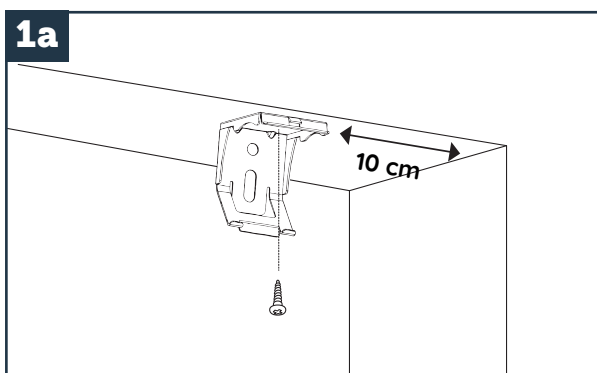

MONTAGEVEJLEDNING - POWER-MOVE FOLDEGARDIN

INSTALLATION MANUAL - POWER-MOVE ROMAN SHADES

Loft-/nichemontering med beslag Ceiling/niche installation w. brackets

Vægmontering med beslag Wall installation w. brackets