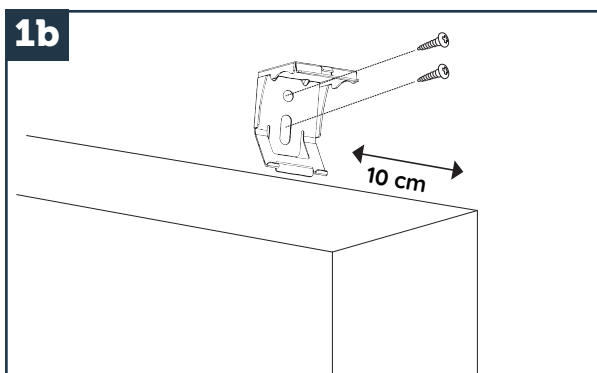

MONTAGEVEJLEDNING - POWER-MOVE FOLDEGARDIN

INSTALLATION MANUAL - POWER-MOVE ROMAN SHADES

Loft-/nichemontering med beslag Ceiling/niche installation w. brackets

Vægmontering med beslag Wall installation w. brackets