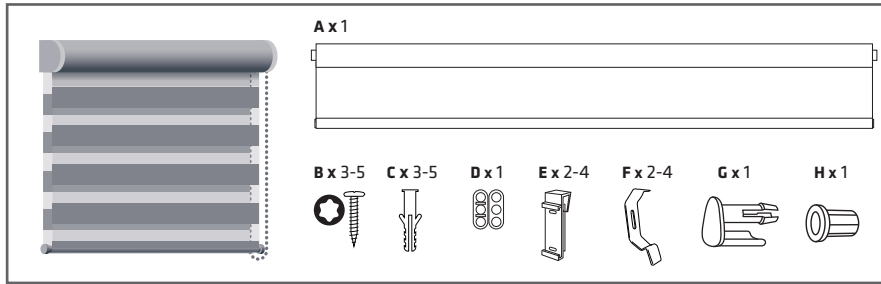

# MONTAGEVEJLEDNING: EKSPRES DUO RULLEGARDIN M. KÆDE

INSTALLATION MANUAL: EXPRESS DUO ROLLER BLIND WITH CHAIN