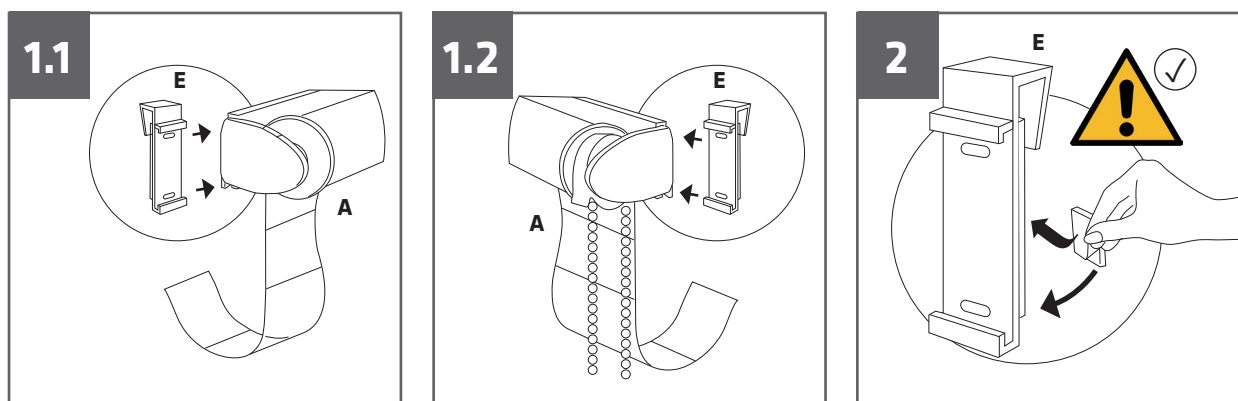

MONTERING MED EASYFIT BESLAG MOUNTING WITH EASYFIT BRACKETS

Fortsættes...
Continued on next page...