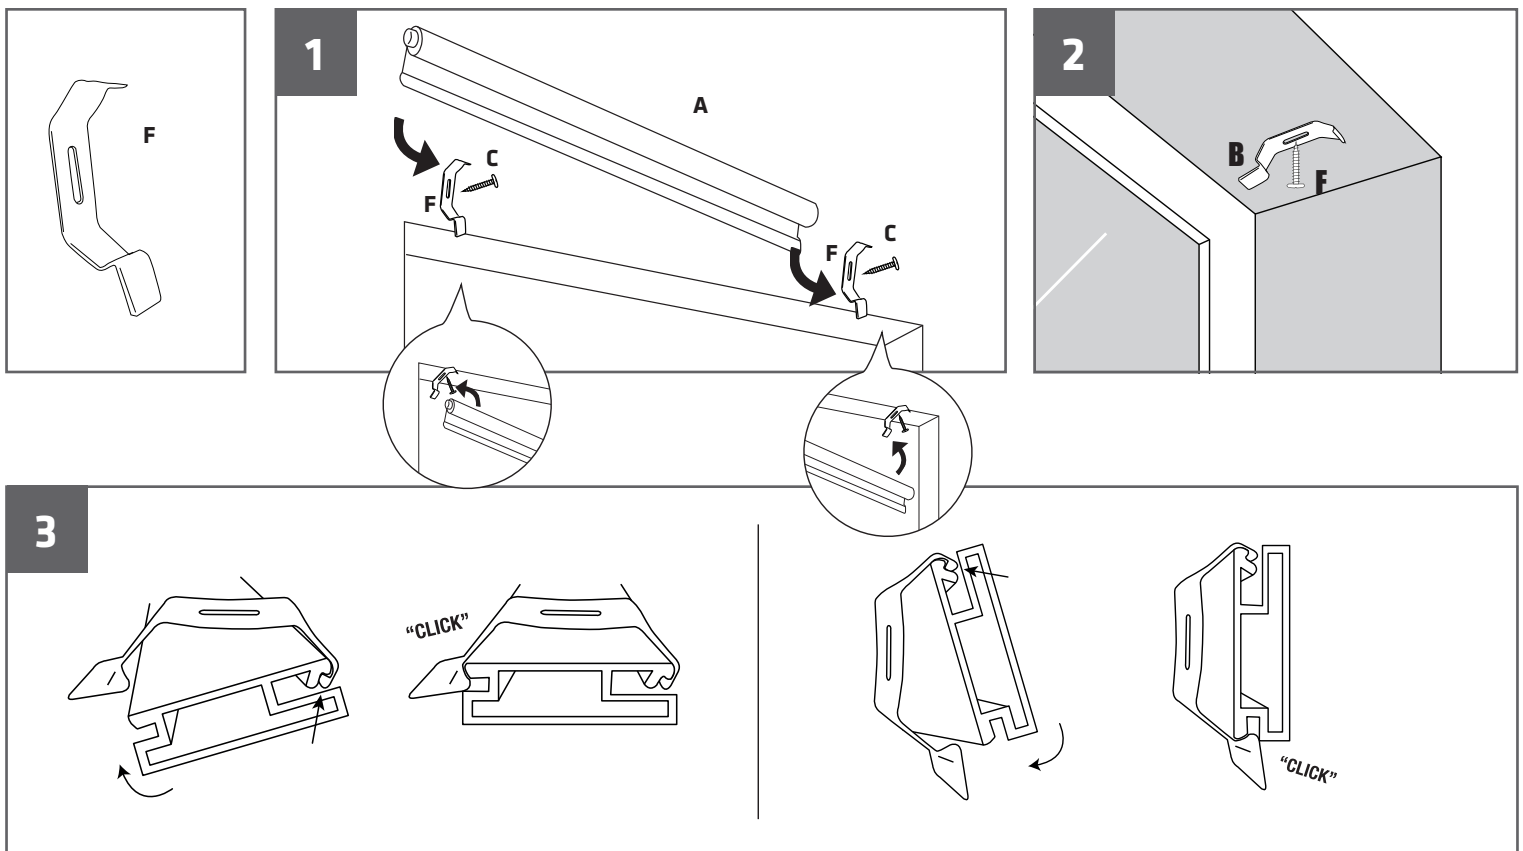

# MONTAGEVEJLEDNING: EKSPRES DUO RULLEGARDIN M. KÆDE

INSTALLATION MANUAL: EXPRESS DUO ROLLER BLIND WITH CHAIN

## MONTERING MED LOFT-/VÆGBESLAG / MOUNTING WITH CEILING/WALL BRACKETS