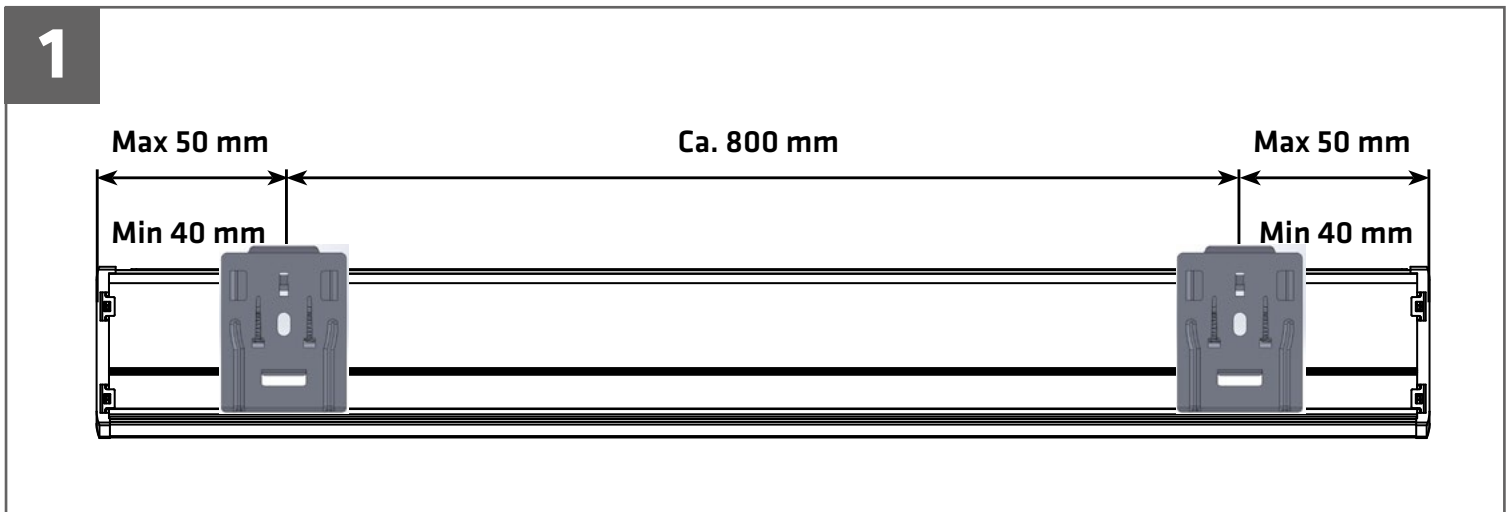

MONTAGEVEJLEDNING

INSTALLATION MANUAL

DUO ROLLER

DK/NO/SE: Montering af sikkerhedsanordning
EN: Installation of Child Safe device